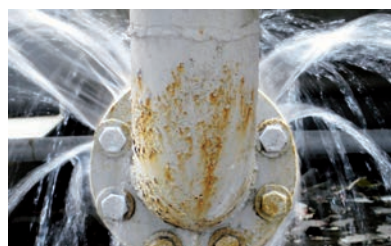

# **Lenoir Wassersperre**

**Einfach, schnell und sicher Wasser aufhalten!**

Sandsäcke gehören der Vergangenheit an! Die Schweizer Lenoir Wassersperre erfüllt alle Anforderungen, welche an Wassersperren in Not-Situationen gestellt werden. Sie ist in verschiedenen Grössen erhältlich, spielend einfach aufgestellt und hält Wasser schnell und sicher auf. Die Lenoir- Wassersperre hat sich in zahlreichen Ernstfällen bewährt!

**Rohrleitungs- & Hydrantenschäden**  
Bei Notfallsituationen extrem  
schnell einsatzbereit

**Wasser-Reservoir bei Brand**  
Bach stauen bei abgelegenen  
Wald- oder Gebäudebränden

**Gewässer-Beruhigung**  
Kontrolliertes Wasserab-  
fließen bei Verschmutzung

## Wie funktioniert das intelligente Lenoir Wassersperren-System?

Nachdem die von zwei Mann tragbare Lenoir Wassersperre am Einsatzort ausgerollt und in Position gebracht wurde, übernimmt die Kraft des Wassers den Rest der Arbeit! Die Lenoir Wassersperre richtet sich je nach Typ bis auf einen Meter auf. Die optional integrierte Öffnung im unteren Bereich der Wassersperre ermöglicht ein kontrolliertes Abfließen des Wassers. Eine verschmutzte Wasseroberfläche lässt sich so bestens absaugen.

## Die Lenoir Wassersperre eignet sich auch für den Einsatz auf Strassen

Vergessen ist der Einsatz tonnenschwerer Sandsäcke! Neu lässt sich reissendes Wasser dank der Schweizer Lenoir Wassersperren innert Sekunden stauen oder umleiten. Auch verschmutzte Wasseroberflächen können problemlos abgesaugt werden. Selbst unter schwierigsten Bedingungen und auf fast allen Untergründen, wie zum Beispiel Flussbetten und Strassen, lassen sich die Lenoir Wassersperren im Nu aufstellen. Der schnelle Einsatz der Lenoir Wassersperren verringert das Schadensausmass bei Hochwasser oder Not-situationen wie z.B. Rohr- und Hydrantenschäden erheblich!