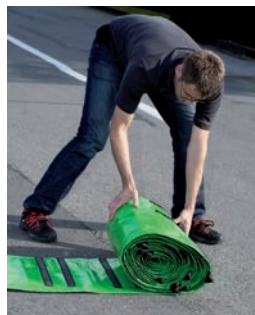

# **Lenoir Wassersperre**

**Einfach, schnell und sicher Wasser aufhalten!**

Sandsäcke gehören der Vergangenheit an! Die Schweizer Lenoir Wassersperre erfüllt alle Anforderungen, welche an Wassersperren in Not-Situationen gestellt werden. Sie ist in verschiedenen Grössen erhältlich, spielend einfach aufgestellt und hält Wasser schnell und sicher auf. Die Lenoir- Wassersperre hat sich in zahlreichen Ernstfällen bewährt!

## Wie funktioniert das intelligente Lenoir Wassersperren-System?

Nachdem die von zwei Mann tragbare Lenoir Wassersperre am Einsatzort ausgerollt und in Position gebracht wurde, übernimmt die Kraft des Wassers den Rest der Arbeit! Die Lenoir Wassersperre richtet sich je nach Typ bis auf einen Meter auf. Die optional integrierte Öffnung im unteren Bereich der Wassersperre ermöglicht ein kontrolliertes Abfließen des Wassers. Eine verschmutzte Wasseroberfläche lässt sich so bestens absaugen.

- *Gehört zu den meist verkauften mobilen, ortsunabhängigen Wassersperren!*
- *Für beliebig lange Dämme, da zusammensetzbar*
- *Schneller Aufbau, schneller Abtransport*
- *Auf kleinstem Raum verstaubar*

## Die Lenoir Wassersperre eignet sich auch für den Einsatz auf Strassen

Vergessen ist der Einsatz tonnenschwerer Sandsäcke! Neu lässt sich reissendes Wasser dank der Schweizer Lenoir Wassersperren innert Sekunden stauen oder umleiten. Auch verschmutzte Wasseroberflächen können problemlos abgesaugt werden. Selbst unter schwierigsten Bedingungen und auf fast allen Untergründen, wie zum Beispiel Flussbetten und Strassen, lassen sich die Lenoir Wassersperren im Nu aufstellen. Der schnelle Einsatz der Lenoir Wassersperren verringert das Schadensausmass bei Hochwasser oder Not-situationen wie z.B. Rohr- und Hydrantenschäden erheblich!